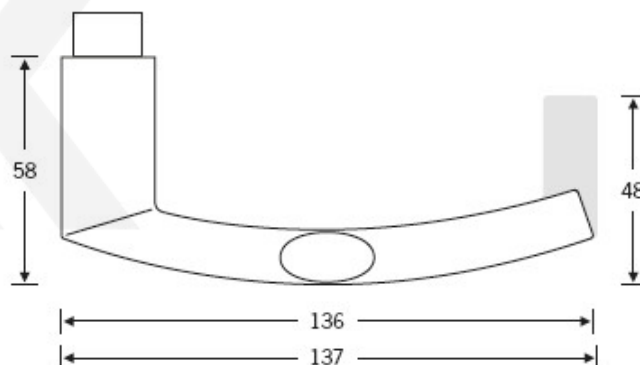

Kování FSB 72 1108 objektové Eloxovaný hliník, klika / klika, Obyčejný klíč, Levé provedení

FSB

ID produktu: 11232

Design: Harmut Weise

Klika byla vytvořena spojením dvou již existujících slavných modelů klik známých pod jménem "Frankfurt Model" a "Wittgenstein griff". Model 1108 tak tvarem připomíná kliku FSB 1076, trubka není kulatá ale oválná. Vznikl tedy "Brakel Model"? Dostupné jsou varianty v hliníku a nerez.

Čtyřhran 8 mm

Objektové provedení certifikované na více jak 1 milion cyklů

Objektová třída 4. dle EN 1906

Uvedená cena je za kompletní sadu kování na dveře - kliky + rozety + spojovací materiál

Vaše cena bez DPH