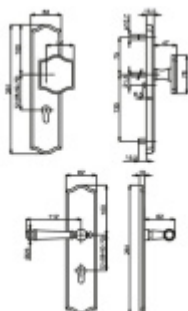

Produktový list

platný k 5. 7. 2024

luxusnikovani.cz
DELIVERED BY EFB

Súdmetall Mount Everest, černá, bezpečnostní kování klika / klika, 72 mm

ID produktu: 11473

Bezpečnostní kování pro vstupní dveře s překrytím vložky

Přesah vložky: 9-15 mm

Rozteč: 92 mm /72 mm

Rozměr čtyřhranu: 10 mm (lze objednat i 8 mm)

Bezpečnostní certifikace dle DIN 18257 ES1/WB2

Materiál: masivní mosaz s povrchovou úpravou

Uvedená cena je za kompletní sadu kování včetně spojovacího materiálu a vnitřní kličky