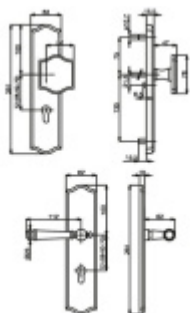

## Südmetal Mount Everest, černá, bezpečnostní kování klika / klika, 72 mm

ID produktu: 11473

Bezpečnostní kování pro vstupní dveře s překrytím vložky

Přesah vložky: 9-15 mm

Rozteč: 92 mm /72 mm

Rozměr čtyřhranu: 10 mm ( lze objednat i 8 mm )