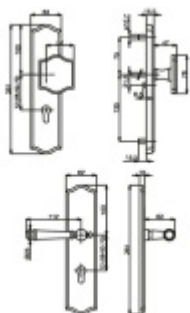

Produktový list

platný k 30. 9. 2024

luxusnikovani.cz
DELIVERED BY EFB

Súdmetall Mount Everest, černá, bezpečnostní kování klika / klika, 92 mm

ID produktu: 11475

Bezpečnostní kování pro vstupní dveře s překrytím vložky

Přesah vložky: 9-15 mm

Rozteč: 92 mm /72 mm

Rozměr čtyřhranu: 10 mm (lze objednat i 8 mm)

Bezpečnostní certifikace dle DIN 18257 ES1/WB2

Materiál: masivní mosaz s povrchovou úpravou

Uvedená cena je za kompletní sadu kování včetně spojovacího materiálu a vnitřní kličky