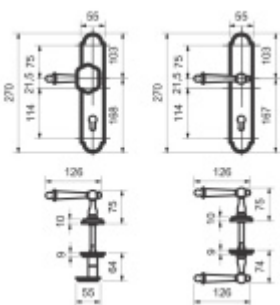

Produktový list

platný k 28. 9. 2024

luxusnikovani.cz
DELIVERED BY EFB

Súdmetall Sicura Reith-LS kované železo

Bezpečnostní kování pro vstupní dveře s překrytím vložky

Přesah vložky: 12 mm

Rozteč: 92 mm

Rozměr čtyřhranu: 10 mm (lze objednat i 8 mm)

Vnitřní klika pevně spojená se štítkem. Vhodné pro vysoké zatížení.

Bezpečnostní certifikace dle DIN 18257 ES1/WB2

Materiál: ocel

Uvedená cena je za kompletní sadu kování včetně spojovacího materiálu a vnitřní kliky