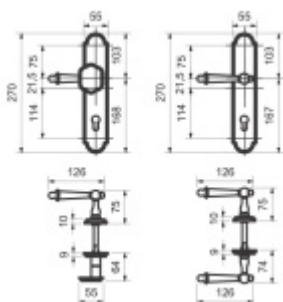

## Súdmetall Sicura Reith-LS kované železo klika / klika, Levé provedení

ID produktu: 11479

PLU: 75.08.4370

Bezpečnostní kování pro vstupní dveře s překrytím vložky

Přesah vložky: 12 mm

Rozeč: 92 mm

Rozměr čtyřhranu: 10 mm ( lze objednat i 8 mm )

Vnitřní klika pevně spojená se štítkem. Vhodné pro vysoké zatížení.

Bezpečnostní certifikace dle DIN 18257 ES1/WB2

Materiál: ocel

Uvedená cena je za kompletní sadu kování včetně spojovacího materiálu a vnitřní kliky