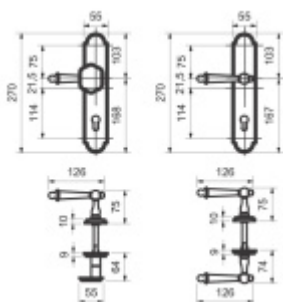

Produktový list

platný k 28. 9. 2024

luxusnikovani.cz
DELIVERED BY EFB

Súdmetall Sicura Reith-LS kované železo klika / klika, Právě provedení

ID produktu: 11480

PLU: 75.08.4340

Bezpečnostní kování pro vstupní dveře s překrytím vložky

Přesah vložky: 12 mm

Rozeč: 92 mm

Rozměr čtyřhranu: 10 mm (lze objednat i 8 mm)

Vnitřní klika pevně spojená se štítkem. Vhodné pro vysoké zatížení.

Bezpečnostní certifikace dle DIN 18257 ES1/WB2

Materiál: ocel