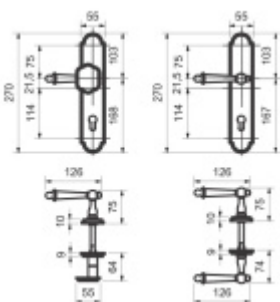

Produktový list

platný k 28. 9. 2024

luxusnikovani.cz
DELIVERED BY EFB

Súdmetall Sicura Reith-LS kované železo klika / koule, Levé provedení

ID produktu: 11481

PLU: 75.08.4360

Bezpečnostní kování pro vstupní dveře s překrytím vložky

Přesah vložky: 12 mm

Rozeč: 92 mm

Rozměr čtyřhranu: 10 mm (lze objednat i 8 mm)

Vnitřní klika pevně spojená se štítkem. Vhodné pro vysoké zatížení.

Bezpečnostní certifikace dle DIN 18257 ES1/WB2

Materiál: ocel