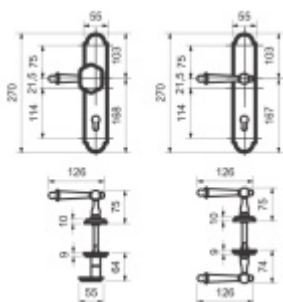

Produktový list

platný k 28. 9. 2024

luxusnikovani.cz
DELIVERED BY EFB

Súdmetall Sicura Reith-LS kované železo klika / koule, Levé provedení

ID produktu: 11481

PLU: 75.08.4360

Bezpečnostní kování pro vstupní dveře s překrytím vložky

Přesah vložky: 12 mm

Rozeč: 92 mm

Rozměr čtyřhranu: 10 mm (lze objednat i 8 mm)

Vnitřní klika pevně spojená se štítkem. Vhodné pro vysoké zatížení.

Bezpečnostní certifikace dle DIN 18257 ES1/WB2

Materiál: ocel