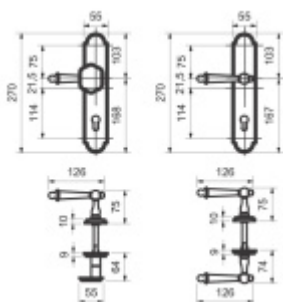

## Súdmetall Sicura Reith-LS kované železo klika / koule, Pravé provedení

ID produktu: 11482

PLU: 75.08.4340

Bezpečnostní kování pro vstupní dveře s překrytím vložky

Přesah vložky: 12 mm

Rozeč: 92 mm

Rozměr čtyřhranu: 10 mm ( lze objednat i 8 mm )

Vnitřní klika pevně spojená se štítkem. Vhodné pro vysoké zatížení.

Bezpečnostní certifikace dle DIN 18257 ES1/WB2

Materiál: ocel

Uvedená cena je za kompletní sadu kování včetně spojovacího materiálu a vnitřní kliky