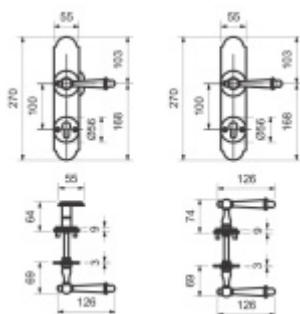

## Súdmetall Sicura Seekirchen II-LS/R kované železo

Bezpečnostní kování pro vstupní dveře s překrytím vložky a vnitřními kulatými rozetami

Přesah vložky: 12 mm

Rozteč: 92 mm

Rozměr čtyřhranu: 10 mm ( lze objednat i 8 mm )