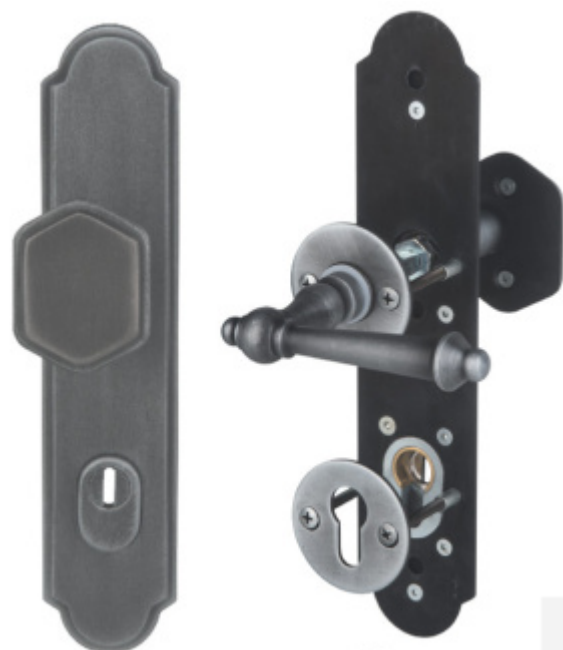

Produktový list

platný k 1. 11. 2024

luxusnikovani.cz
DELIVERED BY EFB

Südmetal Sicura Seekirchen II-LS/R kované železo klika / koule

ID produktu: 11484

PLU: 75.08.8240

Bezpečnostní kování pro vstupní dveře s překrytím vložky a vnitřními kulatými rozetami

Přesah vložky: 12 mm

Rozteč: 92 mm

Rozměr čtyřhranu: 10 mm (lze objednat i 8 mm)

Bezpečnostní certifikace - není vložka je ale chráněna stejným krytem jako certifikované bezpečnostní kování .

Materiál: ocel

Uvedená cena je za kompletní sadu kování včetně spojovacího materiálu a vnitřní kliky

Vaše cena bez DPH

8 935 Kč

Vaše cena s DPH

10 811,35 Kč

Zobrazit produkt

PŘÍSLUŠENSTVÍ

**Cylindrická vložka s
otočným knoflíkem
Winkhaus XR 3.třída**