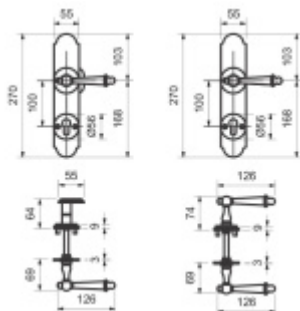

Produktový list

platný k 1. 11. 2024

luxusnikovani.cz
DELIVERED BY EFB

Südmetal Sicura Seekirchen II-LS/R kované železo klika / koule

ID produktu: 11484

PLU: 75.08.8240

Bezpečnostní kování pro vstupní dveře s překrytím vložky a vnitřními kulatými rozetami

Přesah vložky: 12 mm

Rozteč: 92 mm

Rozměr čtyřhranu: 10 mm (lze objednat i 8 mm)

Bezpečnostní certifikace - není vložka je ale chráněna stejným krytem jako certifikované bezpečnostní kování .

Materiál: ocel