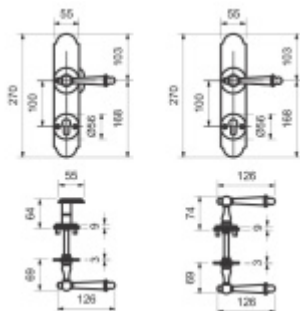

## Súdmetall Sicura Seekirchen II-LS/R kované železo klika / koule

ID produktu: 11484

PLU: 75.08.8240

Bezpečnostní kování pro vstupní dveře s překrytím vložky a vnitřními kulatými rozetami

Přesah vložky: 12 mm

Rozteč: 92 mm

Rozměr čtyřhranu: 10 mm ( lze objednat i 8 mm )

Bezpečnostní certifikace - není vložka je ale chráněna stejným krytem jako certifikované bezpečnostní kování .

Materiál: ocel

Uvedená cena je za kompletní sadu kování včetně spojovacího materiálu a vnitřní kliky