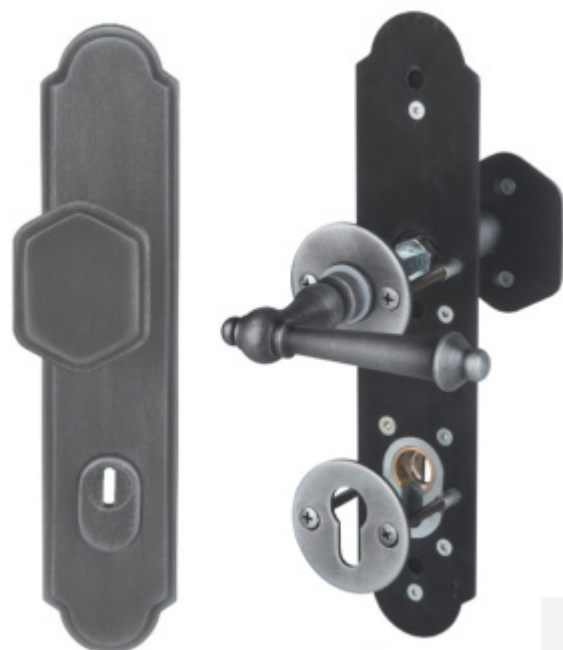

## Súdmetall Sicura Seekirchen II-LS/R kované železo klika / koule

ID produktu: 11484

PLU: 75.08.8240

Bezpečnostní kování pro vstupní dveře s překrytím vložky a vnitřními kulatými rozetami

Přesah vložky: 12 mm

Rozteč: 92 mm

Rozměr čtyřhranu: 10 mm ( lze objednat i 8 mm )

Bezpečnostní certifikace - není vložka je ale chráněna stejným krytem jako certifikované bezpečnostní kování .

Materiál: ocel

Uvedená cena je za kompletní sadu kování včetně spojovacího materiálu a vnitřní kliky