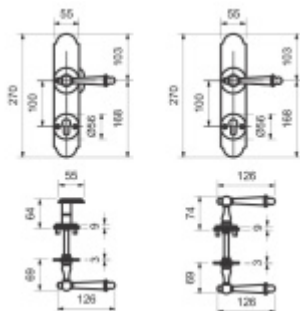

## Súdmetall Sicura Seekirchen II-LS/R kované železo klika / klika

ID produktu: 11485

PLU: 75.08.8260

Bezpečnostní kování pro vstupní dveře s překrytím vložky a vnitřními kulatými rozetami

Přesah vložky: 12 mm

Rozteč: 92 mm

Rozměr čtyřhranu: 10 mm ( lze objednat i 8 mm )

Bezpečnostní certifikace - není vložka je ale chráněna stejným krytem jako certifikované bezpečnostní kování .

Materiál: ocel

Uvedená cena je za kompletní sadu kování včetně spojovacího materiálu a vnitřní kliky