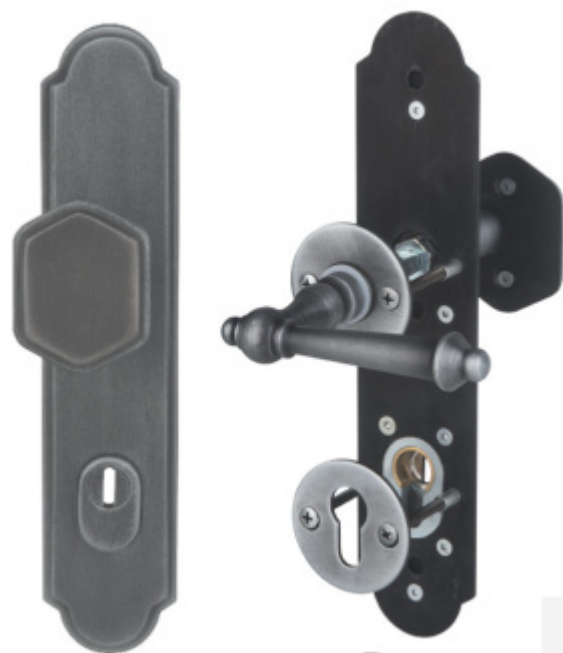

## Súdmetall Sicura Seekirchen II-LS/R kované železo klika / klika

ID produktu: 11485

PLU: 75.08.8260

Bezpečnostní kování pro vstupní dveře s překrytím vložky a vnitřními kulatými rozetami

Přesah vložky: 12 mm

Rozteč: 92 mm

Rozměr čtyřhranu: 10 mm ( lze objednat i 8 mm )

Bezpečnostní certifikace - není vložka je ale chráněna stejným krytem jako certifikované bezpečnostní kování .

Materiál: ocel

Uvedená cena je za kompletní sadu kování včetně spojovacího materiálu a vnitřní kliky