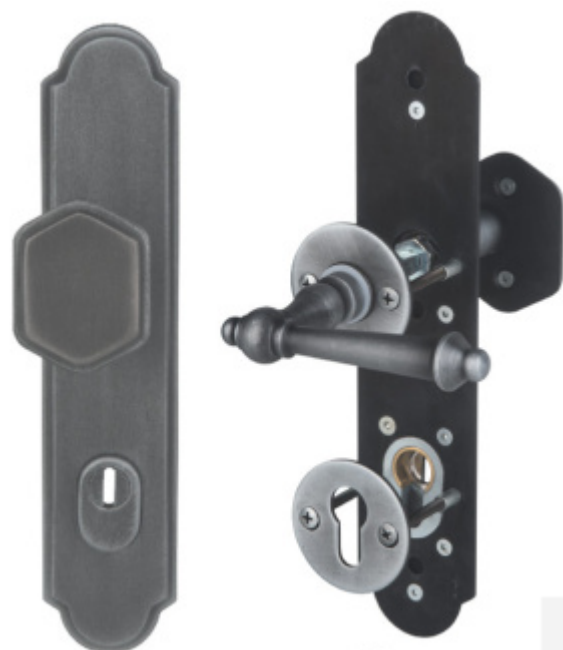

Produktový list

platný k 1. 11. 2024

luxusnikovani.cz
DELIVERED BY EFB

Südmetal Sicura Seekirchen II-LS/R kované železo klika / klika

ID produktu: 11485

PLU: 75.08.8260

Bezpečnostní kování pro vstupní dveře s překrytím vložky a vnitřními kulatými rozetami

Přesah vložky: 12 mm

Rozteč: 92 mm

Rozměr čtyřhranu: 10 mm (lze objednat i 8 mm)

Bezpečnostní certifikace - není vložka je ale chráněna stejným krytem jako certifikované bezpečnostní kování .

Materiál: ocel

Uvedená cena je za kompletní sadu kování včetně spojovacího materiálu a vnitřní kliky

Vaše cena bez DPH

342,86 €

Vaše cena s DPH

414,86 €

Zobrazit produkt

PŘÍSLUŠENSTVÍ

**Cylindrická vložka s
otočným knoflíkem
Winkhaus XR 3.třída**