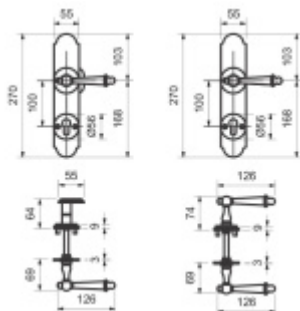

Produktový list

platný k 1. 11. 2024

luxusnikovani.cz
DELIVERED BY EFB

Südmetal Sicura Seekirchen II-LS/R kované železo klika / klika

ID produktu: 11485

PLU: 75.08.8260

Bezpečnostní kování pro vstupní dveře s překrytím vložky a vnitřními kulatými rozetami

Přesah vložky: 12 mm

Rozteč: 92 mm

Rozměr čtyřhranu: 10 mm (lze objednat i 8 mm)

Bezpečnostní certifikace - není vložka je ale chráněna stejným krytem jako certifikované bezpečnostní kování .

Materiál: ocel