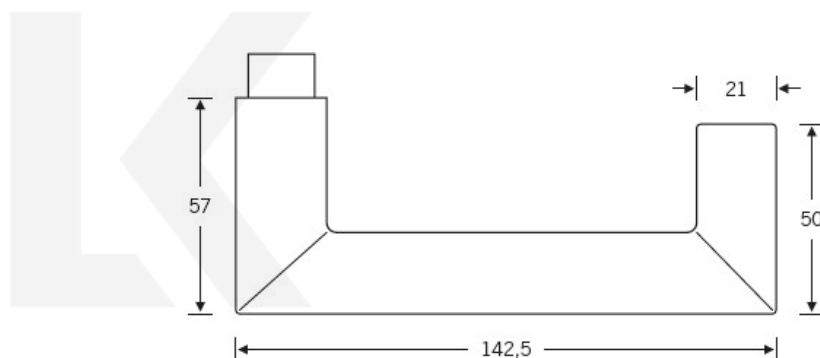

Produktový list

platný k 3. 7. 2024

luxusnikovani.cz
DELIVERED BY EFB

Kování FSB 79 1016 panikové Bronz masivní s patinou, klika / koule, Pravé provedení, Nedělený čtyřhran

FSB

ID produktu: 11500

V roce 1990 uvedla FSB na trh dveřní kliku, která byla vyrobena již v roce 1920. Jednalo se o model FSB 1076. Tento model se stal nejkopírovanějším modelem kliky minulého tisíciletí. Tvar kliky 1016 vychází ze stejných parametrů, je ale uzavřený. Díky tomu vhodný i pro panikové dveře. Dostupné jsou materiály hliník, nerez a bronz.

Kompletní sada kování pro požární a panikové dveře obsahuje pár dveřních klik, rozety pod kliku, rozety zámkové, spojovací materiál

Objektové provedení - testováno na více jak 1 milion cyklů

Čtyřhran 9 mm