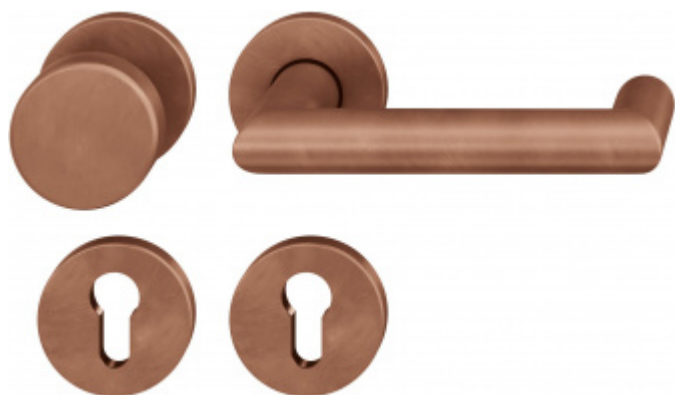

Produktový list

platný k 3. 7. 2024

luxusnikovani.cz
DELIVERED BY EFB

Kování FSB 79 1016 panikové Bronz masivní s patinou, klika / koule, Pravé provedení, Nedělený čtyřhran

FSB

ID produktu: 11500

V roce 1990 uvedla FSB na trh dveřní kliku, která byla vyrobena již v roce 1920. Jednalo se o model FSB 1076. Tento model se stal nejkopírovanějším modelem kliky minulého tisíciletí. Tvar kliky 1016 vychází ze stejných parametrů, je ale uzavřený. Díky tomu vhodný i pro panikové dveře. Dostupné jsou materiály hliník, nerez a bronz.

Kompletní sada kování pro požární a panikové dveře obsahuje pár dveřních klik, rozety pod kliku, rozety zámkové, spojovací materiál

Objektové provedení - testováno na více jak 1 milion cyklů

Čtyřhran 9 mm