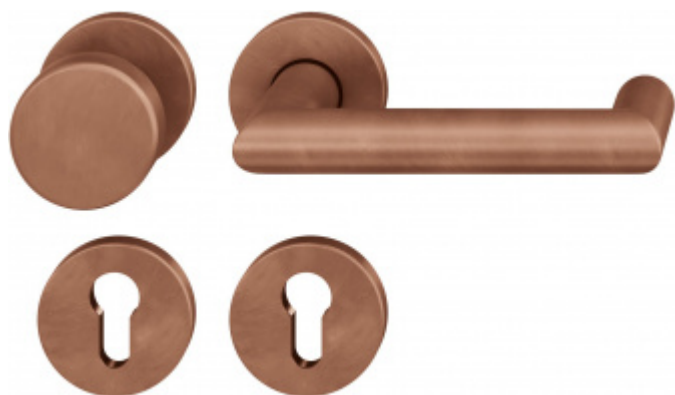

Produktový list

platný k 1. 7. 2024

luxusnikovani.cz
DELIVERED BY EFB

Kování FSB 79 1016 panikové Bronz masivní s patinou, klika / koule, Pravé provedení, Nedělený čtyřhran

FSB

ID produktu: 11500

V roce 1990 uvedla FSB na trh dveřní kliku, která byla vyrobena již v roce 1920. Jednalo se o model FSB 1076. Tento model se stal nejkopírovanějším modelem kliky minulého tisíciletí. Tvar kliky 1016 vychází ze stejných parametrů, je ale uzavřený. Díky tomu vhodný i pro panikové dveře. Dostupné jsou materiály hliník, nerez a bronz.

Kompletní sada kování pro požární a panikové dveře obsahuje pár dveřních klik, rozety pod kliku, rozety zámkové, spojovací materiál

Objektové provedení - testováno na více jak 1 milion cyklů

Čtyřhran 9 mm