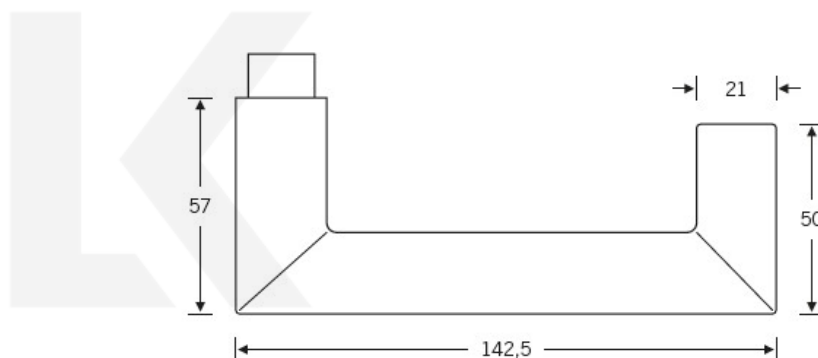

Produktový list

platný k 1. 7. 2024

luxusnikovani.cz
DELIVERED BY EFB

Kování FSB 79 1016 panikové Bronz masivní s patinou, klika / koule, Pravé provedení, Nedělený čtyřhran

FSB

ID produktu: 11500

V roce 1990 uvedla FSB na trh dveřní kliku, která byla vyrobena již v roce 1920. Jednalo se o model FSB 1076. Tento model se stal nejkopírovanějším modelem kliky minulého tisíciletí. Tvar kliky 1016 vychází ze stejných parametrů, je ale uzavřený. Díky tomu vhodný i pro panikové dveře. Dostupné jsou materiály hliník, nerez a bronz.

Kompletní sada kování pro požární a panikové dveře obsahuje pár dveřních klik, rozety pod kliku, rozety zámkové, spojovací materiál

Objektové provedení - testováno na více jak 1 milion cyklů

Čtyřhran 9 mm