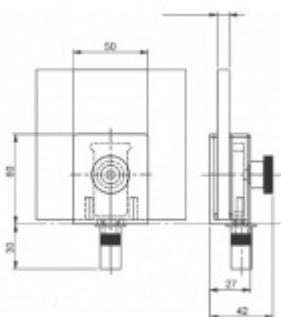

Produktový list

platný k 1. 7. 2024

luxusnikovani.cz
DELIVERED BY EFB

Dveřní zástrč pro skleněné dveře

ID produktu: 11592

Dveřní zástrč pro skleněné dveře s aretací .

Instalace je bez potřeby vrtání do skla !

Kování je vhodné pro tloušťku skla 8-10 mm ESG sklo.

Dodávka je včetně protikusu do podlahy

Materiál: nerez kartáčovaná

Vaše cena bez DPH

119,91 €

Vaše cena s DPH

145,1 €

Zobrazit produkt