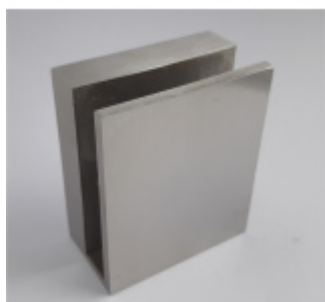

Produktový list

platný k 1. 7. 2024

luxusnikovani.cz
DELIVERED BY EFB

Dveřní zástrč pro skleněné dveře

ID produktu: 11592

Dveřní zástrč pro skleněné dveře s aretací .

Instalace je bez potřeby vrtání do skla !

Kování je vhodné pro tloušťku skla 8-10 mm ESG sklo.

Dodávka je včetně protikusu do podlahy

Materiál: nerez kartáčovaná

Vaše cena bez DPH

119,91 €

Vaše cena s DPH

145,1 €

Zobrazit produkt