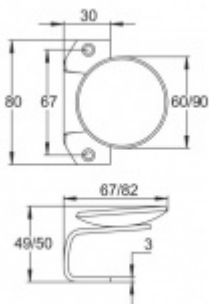

Průměr: 60 nebo 90 mm

Madlo se dodává bez spojovacího materiálu.

60 mm

[Dveřní úchyt - kulatý, nerez
60 mm](#)

DETAIL

Termín bude prověřen u dodavatele

910 Kč bez DPH

1 101,1 Kč s DPH

90 mm

[Dveřní úchyt - kulatý, nerez
90 mm](#)

DETAIL

Termín bude prověřen u dodavatele

1 163 Kč bez DPH

1 407,23 Kč s DPH