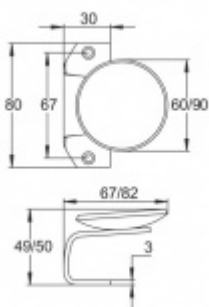

Průměr: 60 nebo 90 mm

Madlo se dodává bez spojovacího materiálu.

60 mm

[Dveřní úchyt - kulatý, nerez
60 mm](#)

DETAIL

Termín bude prověřen u dodavatele **38,72 € bez DPH**
46,86 € s DPH

90 mm

[Dveřní úchyt - kulatý, nerez
90 mm](#)