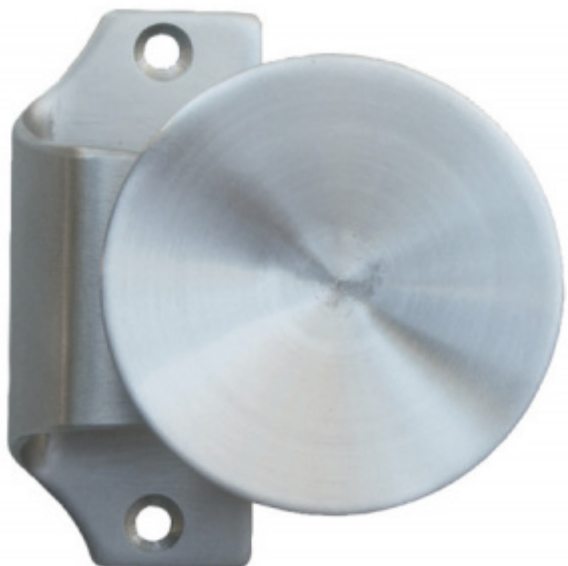

Produktový list

platný k 5. 7. 2024

luxusnikovani.cz
DELIVERED BY EFB

Dveřní úchyt - kulatý, nerez

Dveřní úchyt s viditelnými šrouby. Ideální řešení pro branky a jiné exteriérové konstrukce.

Nerez kartáčovaná

Průměr: 60 nebo 90 mm

Madlo se dodává bez spojovacího materiálu.

60 mm

[Dveřní úchyt - kulatý, nerez
60 mm](#)

DETAIL

Termín bude prověřen u dodavatele **38,72 € bez DPH**
46,86 € s DPH

90 mm

[Dveřní úchyt - kulatý, nerez
90 mm](#)