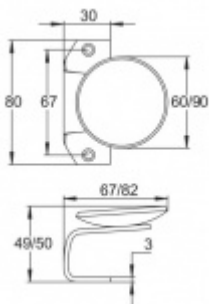

Produktový list

platný k 6. 10. 2024

luxusnikovani.cz
DELIVERED BY EFB

Dveřní úchyt - kulatý, nerez 90 mm

ID produktu: 11711

PLU: 50.02.1550

Dveřní úchyt s viditelnými šrouby. Ideální řešení pro branky a jiné exteriérové konstrukce.

Nerez kartáčovaná

Průměr: 60 nebo 90 mm

Madlo se dodává bez spojovacího materiálu.

Vaše cena bez DPH

1 163 Kč

Vaše cena s DPH

1 407,23 Kč

Zobrazit produkt