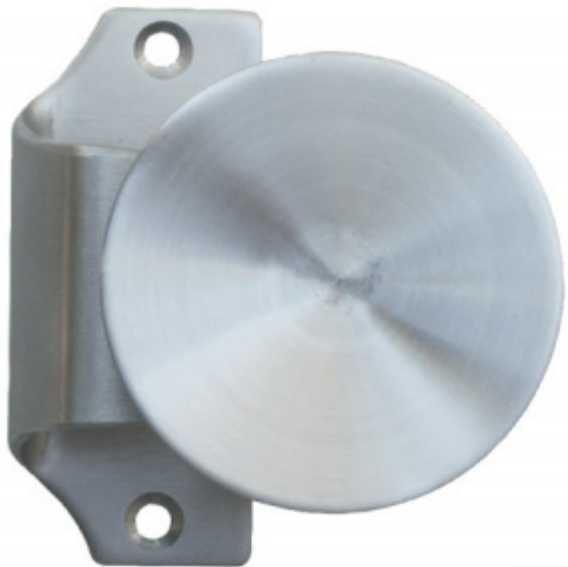

Produktový list

platný k 8. 7. 2024

luxusnikovani.cz
DELIVERED BY EFB

Dveřní úchyt - kulatý, nerez 90 mm

ID produktu: 11711

PLU: 50.02.1550

Dveřní úchyt s viditelnými šrouby. Ideální řešení pro branky a jiné exteriérové konstrukce.

Nerez kartáčovaná

Průměr: 60 nebo 90 mm

Madlo se dodává bez spojovacího materiálu.

Vaše cena bez DPH

49,49 €

Vaše cena s DPH

59,88 €

Zobrazit produkt