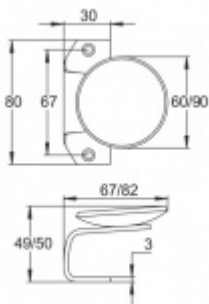

Produktový list

platný k 8. 7. 2024

luxusnikovani.cz
DELIVERED BY EFB

Dveřní úchyt - kulatý, nerez 90 mm

ID produktu: 11711

PLU: 50.02.1550

Dveřní úchyt s viditelnými šrouby. Ideální řešení pro branky a jiné exteriérové konstrukce.

Nerez kartáčovaná

Průměr: 60 nebo 90 mm

Madlo se dodává bez spojovacího materiálu.

Vaše cena bez DPH

49,49 €

Vaše cena s DPH

59,88 €

Zobrazit produkt