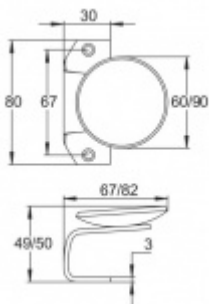

Produktový list

platný k 6. 10. 2024

luxusnikovani.cz
DELIVERED BY EFB

Dveřní úchyt - kulatý, nerez 60 mm

ID produktu: 11712

PLU: 50.02.1540

Dveřní úchyt s viditelnými šrouby. Ideální řešení pro branky a jiné exteriérové konstrukce.

Nerez kartáčovaná

Průměr: 60 nebo 90 mm

Madlo se dodává bez spojovacího materiálu.

Vaše cena bez DPH

910 Kč

Vaše cena s DPH

1 101,1 Kč

Zobrazit produkt