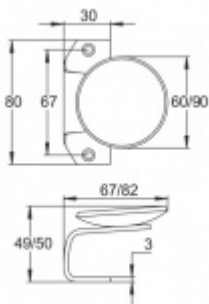

Produktový list

platný k 8. 7. 2024

luxusnikovani.cz
DELIVERED BY EFB

Dveřní úchyt - kulatý, nerez 60 mm

ID produktu: 11712

PLU: 50.02.1540

Dveřní úchyt s viditelnými šrouby. Ideální řešení pro branky a jiné exteriérové konstrukce.

Nerez kartáčovaná

Průměr: 60 nebo 90 mm

Madlo se dodává bez spojovacího materiálu.

Vaše cena bez DPH

38,72 €

Vaše cena s DPH

46,86 €

Zobrazit produkt