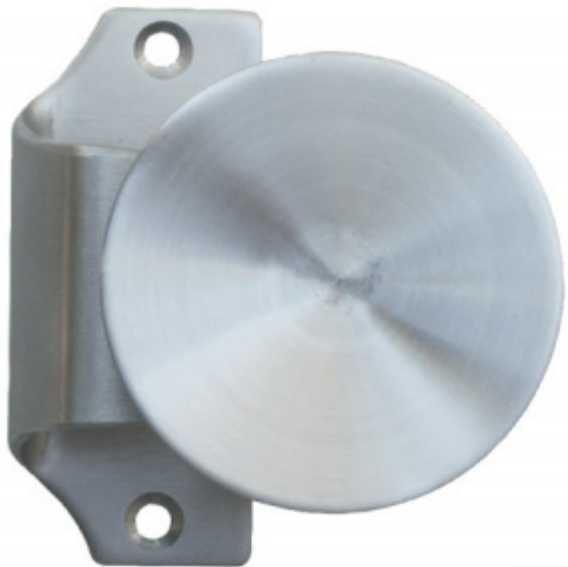

Produktový list

platný k 8. 7. 2024

luxusnikovani.cz
DELIVERED BY EFB

Dveřní úchyt - kulatý, nerez 60 mm

ID produktu: 11712

PLU: 50.02.1540

Dveřní úchyt s viditelnými šrouby. Ideální řešení pro branky a jiné exteriérové konstrukce.

Nerez kartáčovaná

Průměr: 60 nebo 90 mm

Madlo se dodává bez spojovacího materiálu.

Vaše cena bez DPH

38,72 €

Vaše cena s DPH

46,86 €

Zobrazit produkt