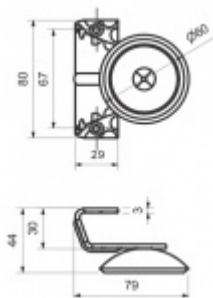

## Dveřní úchyt - kulatý, kovaný

ID produktu: 11713

Dveřní úchyt s viditelnými šrouby. Ideální řešení pro branky a jiné exteriérové konstrukce.

Povrch: Tepaná ocel

Průměr: 60 mm

Madlo se dodává bez spojovacího materiálu .