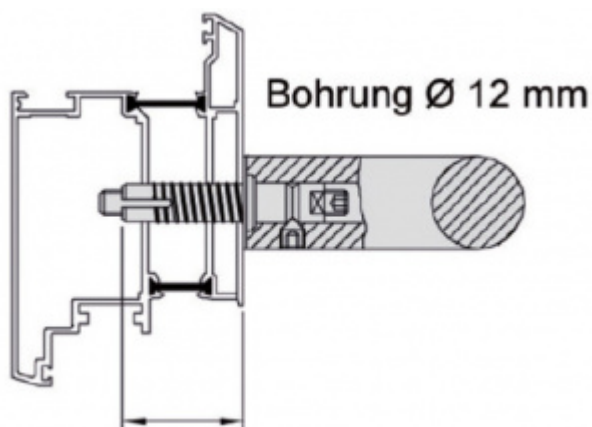

Produktový list

platný k 4. 10. 2024

luxusnikovani.cz
DELIVERED BY EFB

Upevnění úchytu dveřního madla Südmetall Universal MAX, jednostranné skryté Dřevěné dveře, Sada pro tři úchyty

ID produktu: 11889

Upevňovací materiál pro montáž úchytů Universal MAX

Délka šroubu: 30 mm - dřevěné dveře

Délka šroubu: 40 mm - hliníkové dveře

Vaše cena bez DPH

2 080 Kč

Vaše cena s DPH

2 516,81 Kč

Zobrazit produkt

PŘÍSLUŠENSTVÍ

**Úchyt dveřního madla
Súdmetall Universal
MAX, koncový, rovný**

Süd-Metall

OD 3 265 Kč

5 pracovních dní

**Úchyt dveřního madla
Súdmetall Universal
MAX, středový, rovný**

Süd-Metall

OD 3 755 Kč

5 pracovních dní

**Tyč dveřního madla
Súdmetall Universal,
42,4 mm**

Süd-Metall

OD 3 950 Kč

5 pracovních dní