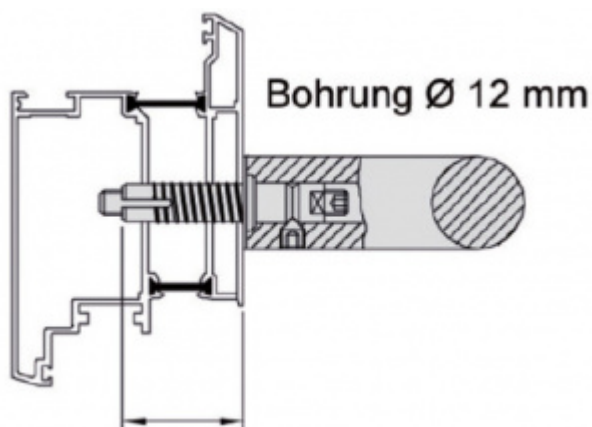

Produktový list

platný k 8. 7. 2024

luxusnikovani.cz
DELIVERED BY EFB

Upevnění úchytu dveřního madla Südmetall Universal MAX, jednostranné skryté Dřevěné dveře, Sada pro tři úchyty

ID produktu: 11889

Upevňovací materiál pro montáž úchytů Universal MAX

Délka šroubu: 30 mm - dřevěné dveře

Délka šroubu: 40 mm - hliníkové dveře

Vaše cena bez DPH

88,51 €

Vaše cena s DPH

107,1 €

Zobrazit produkt

PŘÍSLUŠENSTVÍ

**Úchyt dveřního madla
Südmetail Universal
MAX, koncový, rovný**

Süd-Metall

OD 138,94 €

5 pracovních dní

**Úchyt dveřního madla
Südmetail Universal
MAX, středový, rovný**

Süd-Metall

OD 159,79 €

5 pracovních dní

**Tyč dveřního madla
Südmetail Universal,
42,4 mm**

Süd-Metall

OD 168,09 €

5 pracovních dní