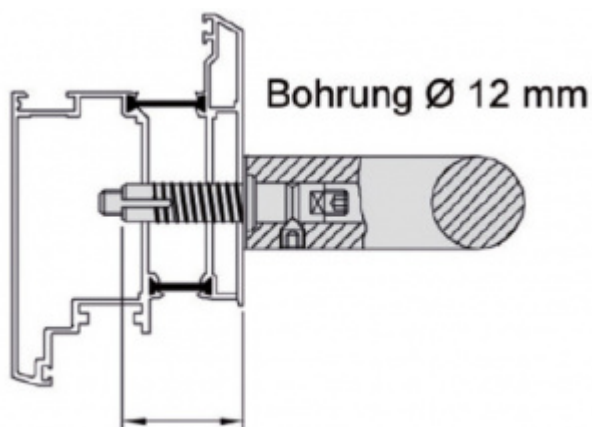

Produktový list

platný k 6. 10. 2024

luxusnikovani.cz
DELIVERED BY EFB

Upevnění úchytu dveřního madla Südmetall Universal MAX, jednostranné skryté Dřevěné dveře, Sada pro dva úchyty

ID produktu: 11890

Upevňovací materiál pro montáž úchytů Universal MAX

Délka šroubu: 30 mm - dřevěné dveře

Délka šroubu: 40 mm - hliníkové dveře

Vaše cena bez DPH

1 388 Kč

Vaše cena s DPH

1 679,48 Kč

Zobrazit produkt

PŘÍSLUŠENSTVÍ

**Úchyt dveřního madla
Südmetail Universal
MAX, koncový, rovný**

Süd-Metall

OD 3 265 Kč

5 pracovních dní

**Úchyt dveřního madla
Südmetail Universal
MAX, středový, rovný**

Süd-Metall

OD 3 755 Kč

5 pracovních dní

**Tyč dveřního madla
Südmetail Universal,
42,4 mm**

Süd-Metall

OD 3 950 Kč

5 pracovních dní