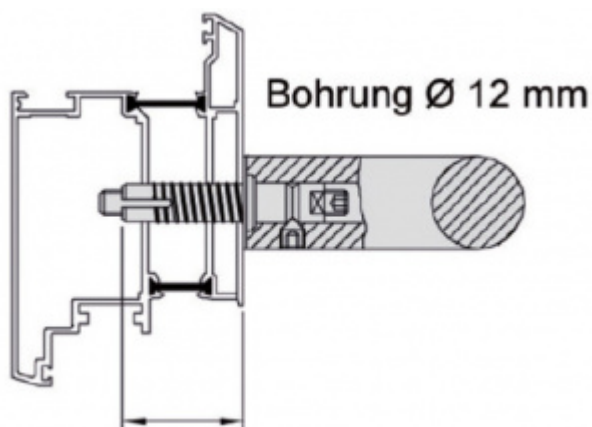

Produktový list

platný k 8. 7. 2024

luxusnikovani.cz
DELIVERED BY EFB

Upevnění úchytu dveřního madla Südmetall Universal MAX, jednostranné skryté Dřevěné dveře, Sada pro dva úchyty

ID produktu: 11890

Upevňovací materiál pro montáž úchytů Universal MAX

Délka šroubu: 30 mm - dřevěné dveře

Délka šroubu: 40 mm - hliníkové dveře

Vaše cena bez DPH

59,06 €

Vaše cena s DPH

71,47 €

Zobrazit produkt

PŘÍSLUŠENSTVÍ

**Úchyt dveřního madla
Südmetail Universal
MAX, koncový, rovný**

Süd-Metall

OD 138,94 €

5 pracovních dní

**Úchyt dveřního madla
Südmetail Universal
MAX, středový, rovný**

Süd-Metall

OD 159,79 €

5 pracovních dní

**Tyč dveřního madla
Südmetail Universal,
42,4 mm**

Süd-Metall

OD 168,09 €

5 pracovních dní