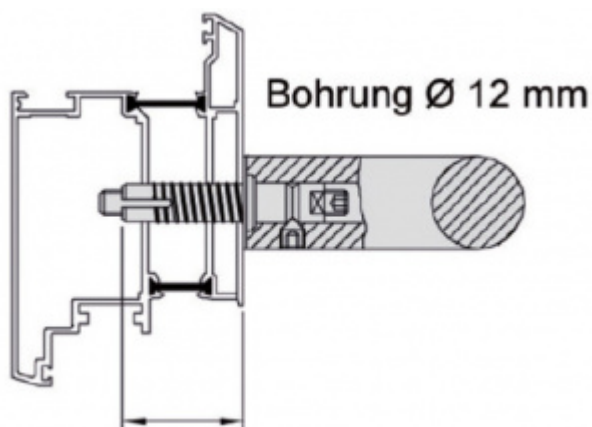

## Upevnění úchytu dveřního madla Südmetall Universal MAX, jednostranné skryté Hliníkové dveře, Sada pro tři úchyty

ID produktu: 11891

Upevňovací materiál pro montáž úchytů Universal MAX

Délka šroubu: 30 mm - dřevěné dveře

Délka šroubu: 40 mm - hliníkové dveře

**Vaše cena bez DPH**

**2 080 Kč**

Vaše cena s DPH

2 516,81 Kč

Zobrazit produkt

## PŘÍSLUŠENSTVÍ

**Úchyt dveřního madla  
Súdmetall Universal  
MAX, koncový, rovný**

Süd-Metall

---

**OD 3 265 Kč**

5 pracovních dní

**Úchyt dveřního madla  
Súdmetall Universal  
MAX, středový, rovný**

Süd-Metall

**Úchyt dveřního madla  
Súdmetall Universal  
MAX, středový,  
vyosený**

Süd-Metall

---

**OD 4 679 Kč**

5 pracovních dní

**Tyč dveřního madla  
Súdmetall Universal,  
42,4 mm**

Süd-Metall

---