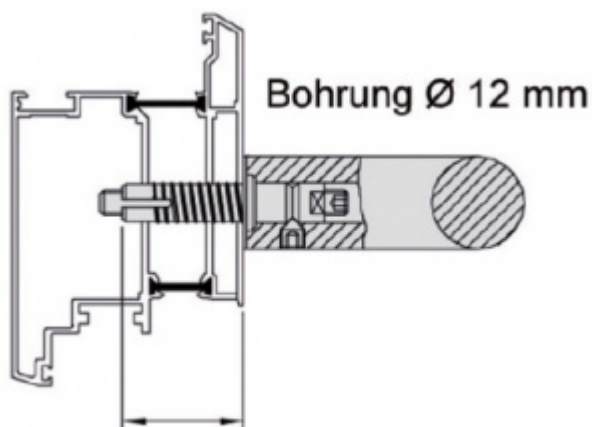

Produktový list

platný k 3. 10. 2024

luxusnikovani.cz
DELIVERED BY EFB

Upevnění úchytu dveřního madla Südmetall Universal MAX, jednostranné skryté Hliníkové dveře, Sada pro tři úchyty

ID produktu: 11891

Upevňovací materiál pro montáž úchytů Universal MAX

Délka šroubu: 30 mm - dřevěné dveře

Délka šroubu: 40 mm - hliníkové dveře

Vaše cena bez DPH

88,51 €

Vaše cena s DPH

107,1 €

Zobrazit produkt

PŘÍSLUŠENSTVÍ

**Úchyt dveřního madla
Südmetail Universal
MAX, koncový, rovný**

Süd-Metall

OD 138,94 €

5 pracovních dní

**Úchyt dveřního madla
Südmetail Universal
MAX, středový, rovný**

Süd-Metall

OD 159,79 €

5 pracovních dní

**Tyč dveřního madla
Südmetail Universal,
42,4 mm**

Süd-Metall

OD 168,09 €

5 pracovních dní