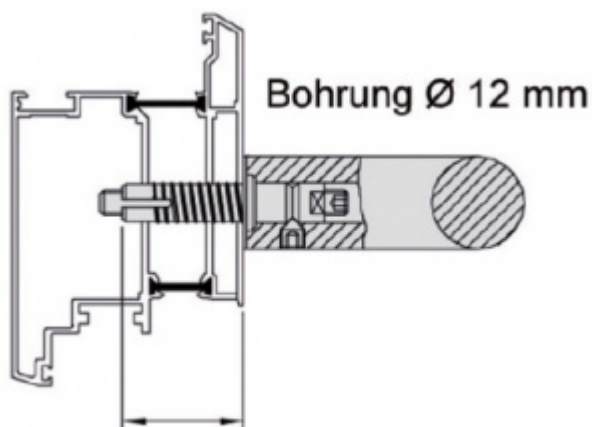

Produktový list

platný k 6. 10. 2024

luxusnikovani.cz
DELIVERED BY EFB

Upevnění úchytu dveřního madla Südmetall Universal MAX, jednostranné skryté Hliníkové dveře, Sada pro dva úchyty

ID produktu: 11892

Upevňovací materiál pro montáž úchytů Universal MAX

Délka šroubu: 30 mm - dřevěné dveře

Délka šroubu: 40 mm - hliníkové dveře

Vaše cena bez DPH

1 388 Kč

Vaše cena s DPH

1 679,48 Kč

Zobrazit produkt

PŘÍSLUŠENSTVÍ

**Úchyt dveřního madla
Südmetail Universal
MAX, koncový, rovný**

Süd-Metall

OD 3 265 Kč

5 pracovních dní

**Úchyt dveřního madla
Südmetail Universal
MAX, středový, rovný**

Süd-Metall

OD 3 755 Kč

5 pracovních dní

**Tyč dveřního madla
Südmetail Universal,
42,4 mm**

Süd-Metall

OD 3 950 Kč

5 pracovních dní