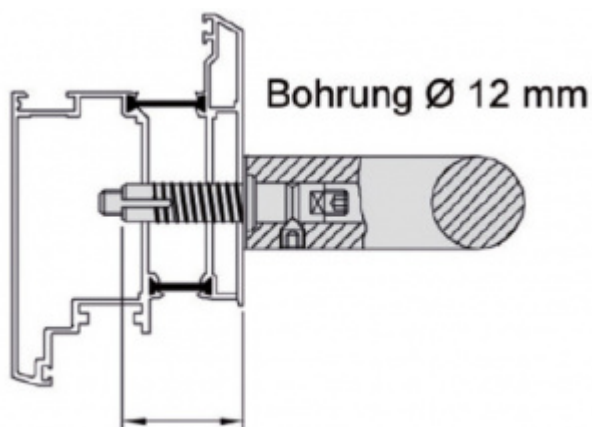

Produktový list

platný k 8. 7. 2024

luxusnikovani.cz
DELIVERED BY EFB

Upevnění úchytu dveřního madla Südmetall Universal MAX, jednostranné skryté Hliníkové dveře, Sada pro dva úchyty

ID produktu: 11892

Upevňovací materiál pro montáž úchytů Universal MAX

Délka šroubu: 30 mm - dřevěné dveře

Délka šroubu: 40 mm - hliníkové dveře

Vaše cena bez DPH

59,06 €

Vaše cena s DPH

71,47 €

Zobrazit produkt

PŘÍSLUŠENSTVÍ

**Úchyt dveřního madla
Südmetail Universal
MAX, koncový, rovný**

Süd-Metall

OD 138,94 €

5 pracovních dní

**Úchyt dveřního madla
Südmetail Universal
MAX, středový, rovný**

Süd-Metall

OD 159,79 €

5 pracovních dní

**Tyč dveřního madla
Südmetail Universal,
42,4 mm**

Süd-Metall

OD 168,09 €

5 pracovních dní