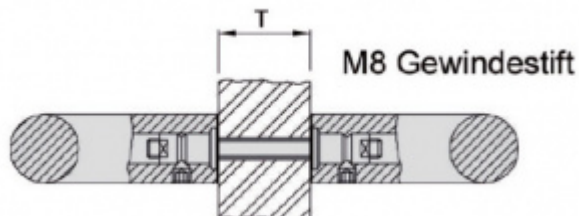

## Upevnění úchytu dveřního madla Südmetall Universal MAX, párové Sada pro tři úchyty

ID produktu: 11893

Upevňovací materiál pro montáž úchytů Universal MAX

Sada je určena pro dva kusy úchytů montované skrz dveře

## PŘÍSLUŠENSTVÍ

**Úchyt dveřního madla  
Südmetail Universal  
MAX, koncový, rovný**

Süd-Metall

---

**OD 3 265 Kč**

5 pracovních dní

**Úchyt dveřního madla  
Südmetail Universal  
MAX, středový, rovný**

Süd-Metall