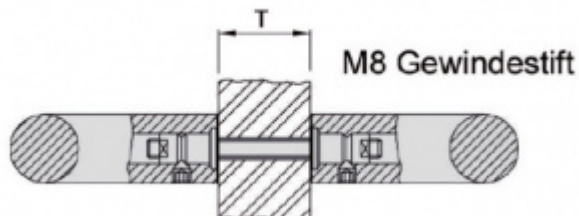

Produktový list

platný k 6. 10. 2024

luxusnikovani.cz
DELIVERED BY EFB

Upevnění úchytu dveřního madla Südmetall Universal MAX, párové Sada pro dva úchyty

ID produktu: 11894

Upevňovací materiál pro montáž úchytů Universal MAX

Sada je určena pro dva kusy úchytů montované skrz dveře

Délka šroubu: 40 mm

Vaše cena bez DPH

898 Kč

Vaše cena s DPH

1 086,58 Kč

Zobrazit produkt

PŘÍSLUŠENSTVÍ

**Úchyt dveřního madla
Südmetail Universal
MAX, koncový, rovný**

Süd-Metall

OD 3 265 Kč

5 pracovních dní

**Úchyt dveřního madla
Südmetail Universal
MAX, středový, rovný**

Süd-Metall

OD 3 755 Kč

5 pracovních dní