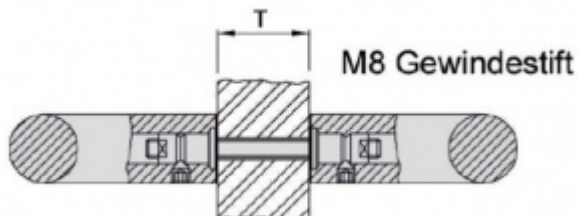

Produktový list

platný k 2. 10. 2024

luxusnikovani.cz
DELIVERED BY EFB

Upevnění úchytu dveřního madla Südmetall Universal MAX, párové Sada pro dva úchyty

ID produktu: 11894

Upevňovací materiál pro montáž úchytů Universal MAX

Sada je určena pro dva kusy úchytů montované skrz dveře

Délka šroubu: 40 mm

Vaše cena bez DPH

38,21 €

Vaše cena s DPH

46,24 €

Zobrazit produkt

PŘÍSLUŠENSTVÍ

**Úchyt dveřního madla
Südmetail Universal
MAX, koncový, rovný**

Süd-Metall

OD 138,94 €

5 pracovních dní

**Úchyt dveřního madla
Südmetail Universal
MAX, středový, rovný**

Süd-Metall

OD 159,79 €

5 pracovních dní