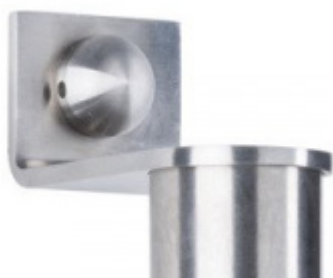

**Úchyt dveřního madla
Südmetail Universal,
koncový, vnější, rovný**

Süd-Metall

OD 32,47 €

5 pracovních dní