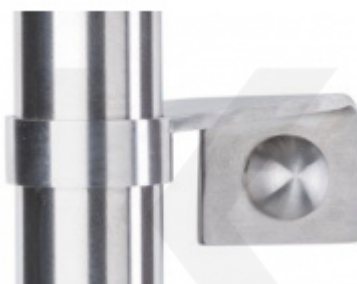

**Úchyt dveřního madla
Südmetail Universal,
středový, vyosený**

Süd-Metall

OD 963 Kč

5 pracovních dní