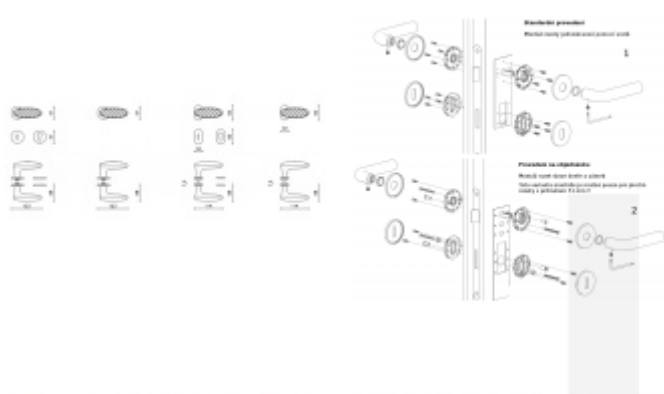

Produktový list

platný k 29. 6. 2024

luxusnikovani.cz
DELIVERED BY EFB

OLIVARI Crystal Royal nízká rozeta

OLIVARI 

Design: Marcel Wanders

Pár klik na dveře včetně rozet pod kliku a pro klíč.

Materiál: masivní mosaz s povrchovými úpravami

Rozety se standardně montují jednostranně pomocí vrtů. Lze objednat provedení montáž rozet skrze dveře a zámek. Tato varianta montáže je možná pouze pro ploché rozety s průměrem 51 mm.

Chrom leštěný / sklo čířé