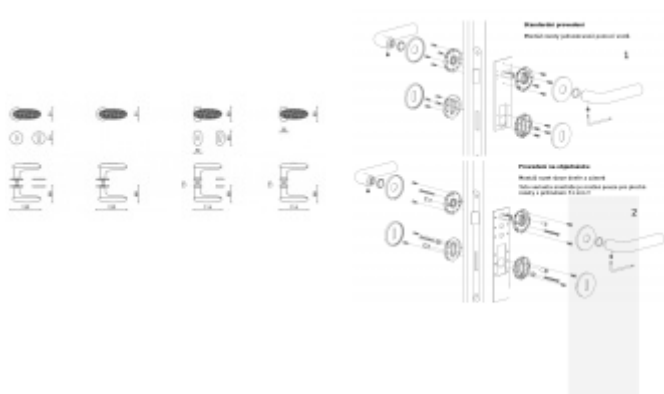

Produktový list

platný k 29. 6. 2024

luxusnikovani.cz
DELIVERED BY EFB

OLIVARI Crystal Diamond nízká rozeta

OLIVARI

Design: Marcel Wanders

Pár klik na dveře včetně rozet pod kliku a pro klíč.

Materiál: masivní mosaz s povrchovými úpravami

Rozety se standardně montují jednostranně pomocí vrtů. Lze objednat provedení montáž rozet skrze dveře a zámek. Tato varianta montáže je možná pouze pro ploché rozety s průměrem 51 mm.

Chrom leštěný / sklo čiré