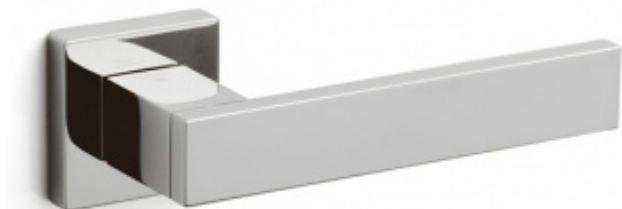

**Rozety se standardně montují jednostranně pomocí vrtů. Lze objednat provedení montáž rozet skrze dveře a zámek. Tato varianta montáže je možná pouze pro ploché rozety s průměrem 51 mm.**