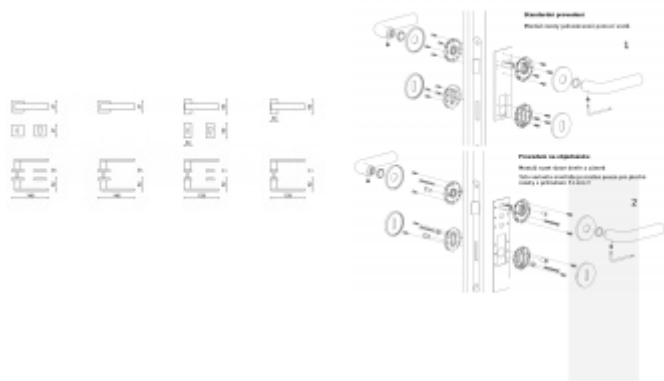

**Rozety se standardně montují jednostranně pomocí vrtů. Lze objednat provedení montáž rozet skrze dveře a zámek. Tato varianta montáže je možná pouze pro ploché rozety s průměrem 51 mm.**