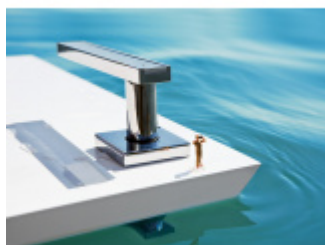

Superfinish povrchy mají záruku 10 let na povrchovou úpravu.

Sada kování lze objednat také bez spodních rozet pro klíč nebo s WC klikkou.

Rozety s WC klikkou můžete vybrat [zde](#).

Rozety se standardně montují jednostranně pomocí vrtů. Lze objednat provedení montáž rozet skrze dveře a zámek. Tato varianta montáže je možná pouze pro ploché rozety s průměrem 51 mm.