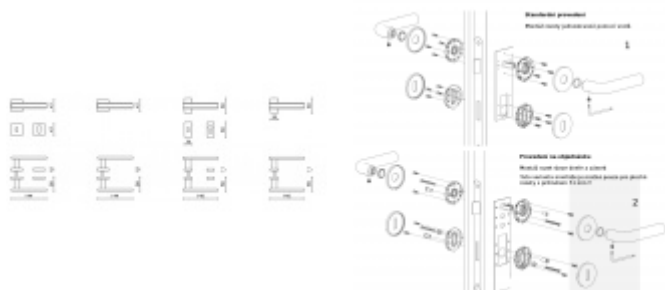

Produktový list

platný k 29. 6. 2024

luxusnikovani.cz
DELIVERED BY EFB

OLIVARI Edge

OLIVARI 

Design: Peter Marino

Pár klik na dveře včetně rozet pod kliku a pro klíč.

Materiál: masivní mosaz s povrchovými úpravami

Superfinish povrchy mají záruku 10 let na povrchovou úpravu.

Sada kování lze objednat také bez spodních rozet pro klíč nebo s WC klikkou.

Rozety s WC klikkou můžete vybrat [zde](#).

Rozety se standardně montují jednostranně pomocí vrtů. Lze objednat provedení montáž rozet skrze dveře a zámek. Tato varianta montáže je možná pouze pro ploché rozety s průměrem 51 mm.