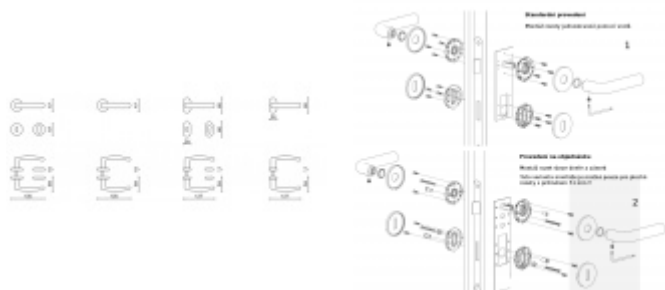

Produktový list

platný k 26. 6. 2024

luxusnikovani.cz
DELIVERED BY EFB

OLIVARI Emilia

OLIVARI 

Design: Penta Associati

Pár klik na dveře včetně rozet pod kliku a pro klíč.

Materiál: masivní mosaz s povrchovými úpravami

Superfinish povrchy mají záruku 10 let na povrchovou úpravu.

Sada kování lze objednat také bez spodních rozet pro klíč nebo s WC klikkou.

Rozety s WC klikkou můžete vybrat [zde](#).

Rozety se standardně montují jednostranně pomocí vrtů. Lze objednat provedení montáž rozet skrze dveře a zámek. Tato varianta montáže je možná pouze pro ploché rozety s průměrem 51 mm.