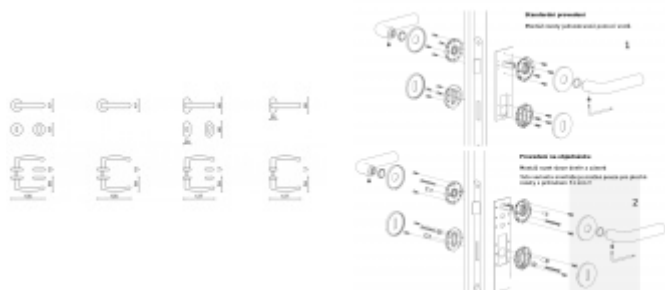

Produktový list

platný k 29. 9. 2024

luxusnikovani.cz
DELIVERED BY EFB

OLIVARI Emilia

OLIVARI 

Design: Penta Associati

Pár klik na dveře včetně rozet pod kliku a pro klíč.

Materiál: masivní mosaz s povrchovými úpravami

Superfinish povrchy mají záruku 10 let na povrchovou úpravu.

Sada kování lze objednat také bez spodních rozet pro klíč nebo s WC klikkou.

Rozety s WC klikkou můžete vybrat [zde](#).

Rozety se standardně montují jednostranně pomocí vrtů. Lze objednat provedení montáž rozet skrze dveře a zámek. Tato varianta montáže je možná pouze pro ploché rozety s průměrem 51 mm.