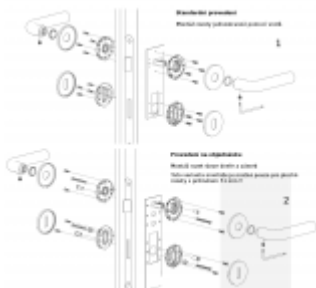

Povrchová úprava: chrom matný / transparent krystal

Superfinish povrchy mají záruku 10 let na povrchovou úpravu.

Sada kování lze objednat také bez spodních rozet pro klíč nebo s WC kličkou.

Sadu s WC kličkou je nutné objednat samostatně. Vyberte set kování bez spodních rozet a do objednávky přidejte WC zamykání Olivari dle výběru [zde](#).

Rozety se standardně montují jednostranně pomocí vrtů na plochu dveří. Standardně montáž neprobíhá skrz dveře a zámek.

Pro projekty s vyšším provozem a větším zatížením dveří lze však objednat rozety připravené pro montáž skrz dveře a zámek.

Na objednávku je možné dodat kování s úzkou rozetou pro hliníkové nebo rámové dveře.

Detaily naleznete níže v části "Přílohy".

Pro objednání kování s úzkou rozetou nebo montáž skrz dveře prosím kontaktujte naše [obchodní oddělení](#).

Bez rozety/otvoru pro klíč

[OLIVARI Ice cube nízká rozeta](#)
[Bez rozety/otvoru pro klíč](#)

DETAIL

Termín bude prověřen u
dodavatele

380,94 € bez DPH
460,93 € s DPH

Cylindrická vložka

[OLIVARI Ice cube nízká rozeta](#)
[Cylindrická vložka](#)