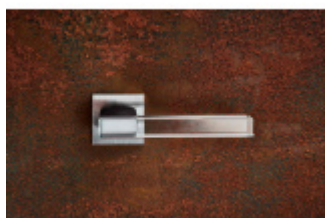

Produktový list

platný k 29. 6. 2024

luxusnikovani.cz
DELIVERED BY EFB

OLIVARI Ice cube nízká rozeta

OLIVARI

Design: Dominique Perrault

Pár klik na dveře včetně rozet pod kliku a pro klíč.

Materiál: masivní mosaz s povrchovými úpravami

Povrchová úprava: chrom matný / transparent krystal

Superfinish povrchy mají záruku 10 let na povrchovou úpravu.

Sada kování lze objednat také bez spodních rozet pro klíč nebo s WC kličkou.

Sadu s WC kličkou je nutné objednat samostatně. Vyberte set kování bez spodních rozet a do objednávky přidejte WC zamykání Olivari dle výběru [zde](#).

Rozety se standardně montují jednostranně pomocí vrtů na plochu dveří. Standardně montáž neprobíhá skrz dveře a zámek.

Pro projekty s vyšším provozem a větším zatížením dveří lze však objednat rozety připravené pro montáž skrz dveře a zámek.

Na objednávku je možné dodat kování s úzkou rozetou pro hliníkové nebo rámové dveře.

Detaily naleznete níže v části "Přílohy".

Pro objednání kování s úzkou rozetou nebo montáž skrz dveře prosím kontaktujte naše [obchodní oddělení](#).