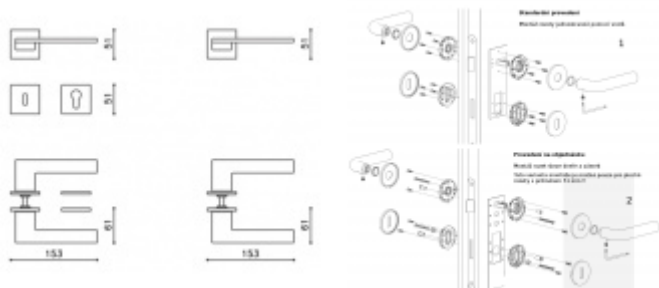

Produktový list

platný k 29. 6. 2024

luxusnikovani.cz
DELIVERED BY EFB

OLIVARI Living nízká rozeta

OLIVARI

Design: Dominique Perrault

Pár klik na dveře včetně rozet pod kliku a pro klíč.

Materiál: masivní mosaz s povrchovými úpravami

Superfinish povrchy mají záruku 10 let na povrchovou úpravu.

Sada kování lze objednat také bez spodních rozet pro klíč nebo s WC kličkou.

Tento model se vyrábí na zakázku. Nelze objednat přes e-shop. Pro objednání prosím kontaktujte naše obchodní oddělení

Sadu s WC kličkou je nutné objednat samostatně. Vyberte set kování bez spodních rozet a do objednávky přidejte WC zamykání Olivari dle výběru [zde](#).

Rozety se standardně montují jednostranně pomocí vrtů na plochu dveří. Standardně montáž neprobíhá skrz dveře a zámek.

Pro projekty s vyšším provozem a větším zatížením dveří lze však objednat rozety připravené pro montáž skrz dveře a zámek.

Na objednávku je možné dodat kování s úzkou rozetou pro hliníkové nebo rámové dveře.

Detaily naleznete níže v části "Přílohy".

Pro objednání kování s úzkou rozetou nebo montáž skrz dveře prosím kontaktujte naše [obchodní oddělení](#).