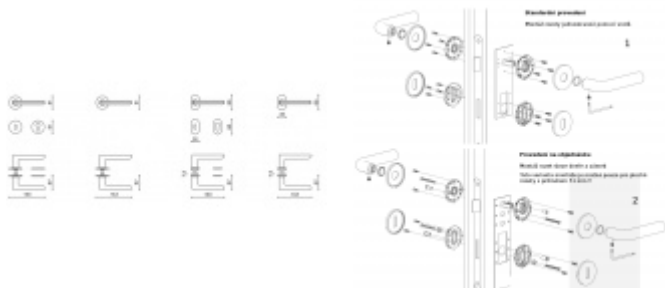

## OLIVARI Lucy nízká rozeta

OLIVARI 

**Design: Patricia Urquiola**

Pár klik na dveře včetně rozet pod kliku a pro klíč.

Materiál: masivní mosaz s povrchovými úpravami

Superfinish povrchy mají záruku 10 let na povrchovou úpravu.

Sada kování lze objednat také bez spodních rozet pro klíč nebo s WC klíčkou.

Rozety s WC klíčkou můžete vybrat [zde](#).

**Rozety se standardně montují jednostranně pomocí vrtů. Lze objednat provedení montáž rozet skrze dveře a zámek. Tato varianta montáže je možná pouze pro ploché rozety s průměrem 51 mm.**