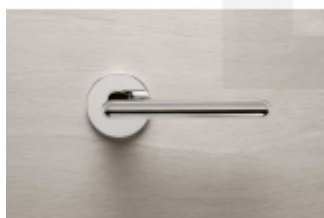

## OLIVARI Lucy nízká rozeta

OLIVARI 

**Design: Patricia Urquiola**

Pár klik na dveře včetně rozet pod kliku a pro klíč.

Materiál: masivní mosaz s povrchovými úpravami

Superfinish povrchy mají záruku 10 let na povrchovou úpravu.

Sada kování lze objednat také bez spodních rozet pro klíč nebo s WC klíčkou.

Rozety s WC klíčkou můžete vybrat [zde](#).

**Rozety se standardně montují jednostranně pomocí vrtů. Lze objednat provedení montáž rozet skrze dveře a zámek. Tato varianta montáže je možná pouze pro ploché rozety s průměrem 51 mm.**