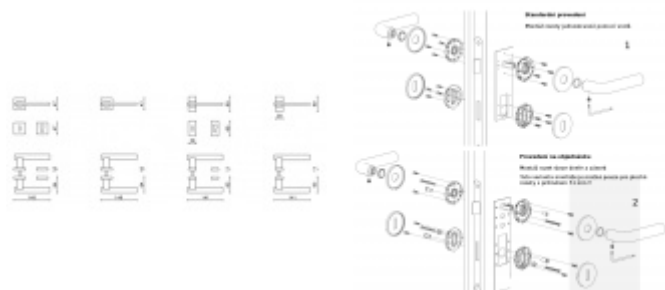

Produktový list

platný k 29. 9. 2024

luxusnikovani.cz
DELIVERED BY EFB

OLIVARI Minerva

OLIVARI 

Design: Franco Sargiani

Pár klik na dveře včetně rozet pod kliku a pro klíč.

Materiál: masivní mosaz s povrchovými úpravami

Superfinish povrchy mají záruku 10 let na povrchovou úpravu.

Sada kování lze objednat také bez spodních rozet pro klíč nebo s WC klíčkou.

Rozety s WC klíčkou můžete vybrat [zde](#).

Rozety se standardně montují jednostranně pomocí vrtů. Lze objednat provedení montáž rozet skrze dveře a zámek. Tato varianta montáže je možná pouze pro ploché rozety s průměrem 51 mm.