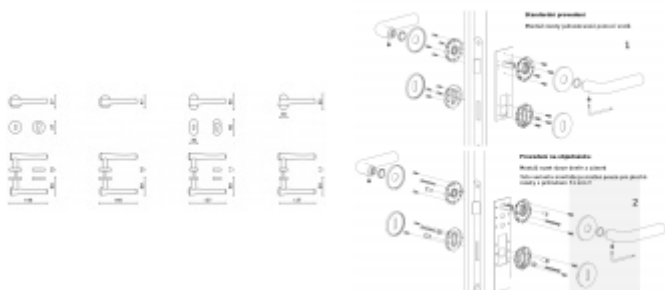

Superfinish povrchy mají záruku 10 let na povrchovou úpravu.

Sada kování lze objednat také bez spodních rozet pro klíč nebo s WC klíčkou.

Rozety s WC klíčkou můžete vybrat [zde](#).

Rozety se standardně montují jednostranně pomocí vrtů. Lze objednat provedení montáž rozet skrze dveře a zámek. Tato varianta montáže je možná pouze pro ploché rozety s průměrem 51 mm.