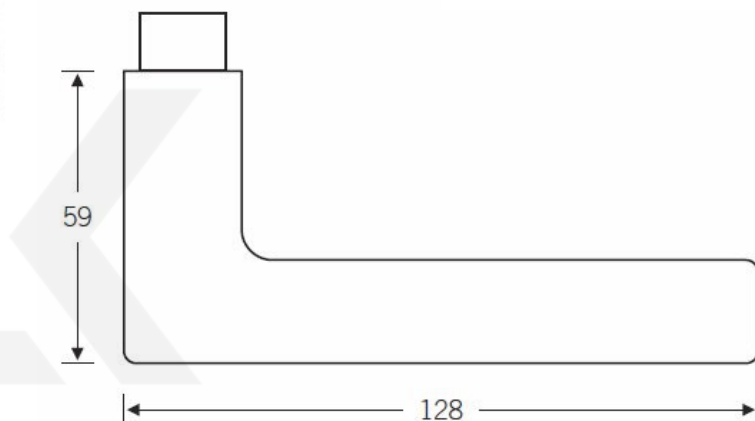

Produktový list

platný k 26. 6. 2024

luxusnikovani.cz
DELIVERED BY EFB

Kování FSB 12 1005 ASL

FSB

Design: Johannes Potente

Na trhu je mnoho klik, které mají klínovitý tvar. Skoro každý výrobce má podobný tvar ve své nabídce. První originál této kliky byl pravděpodobně vyroben profesorem Maxem Burchhartzem. Verze FSB upravená Johannesem Potentem je charakteristická štíhlými proporcemi.